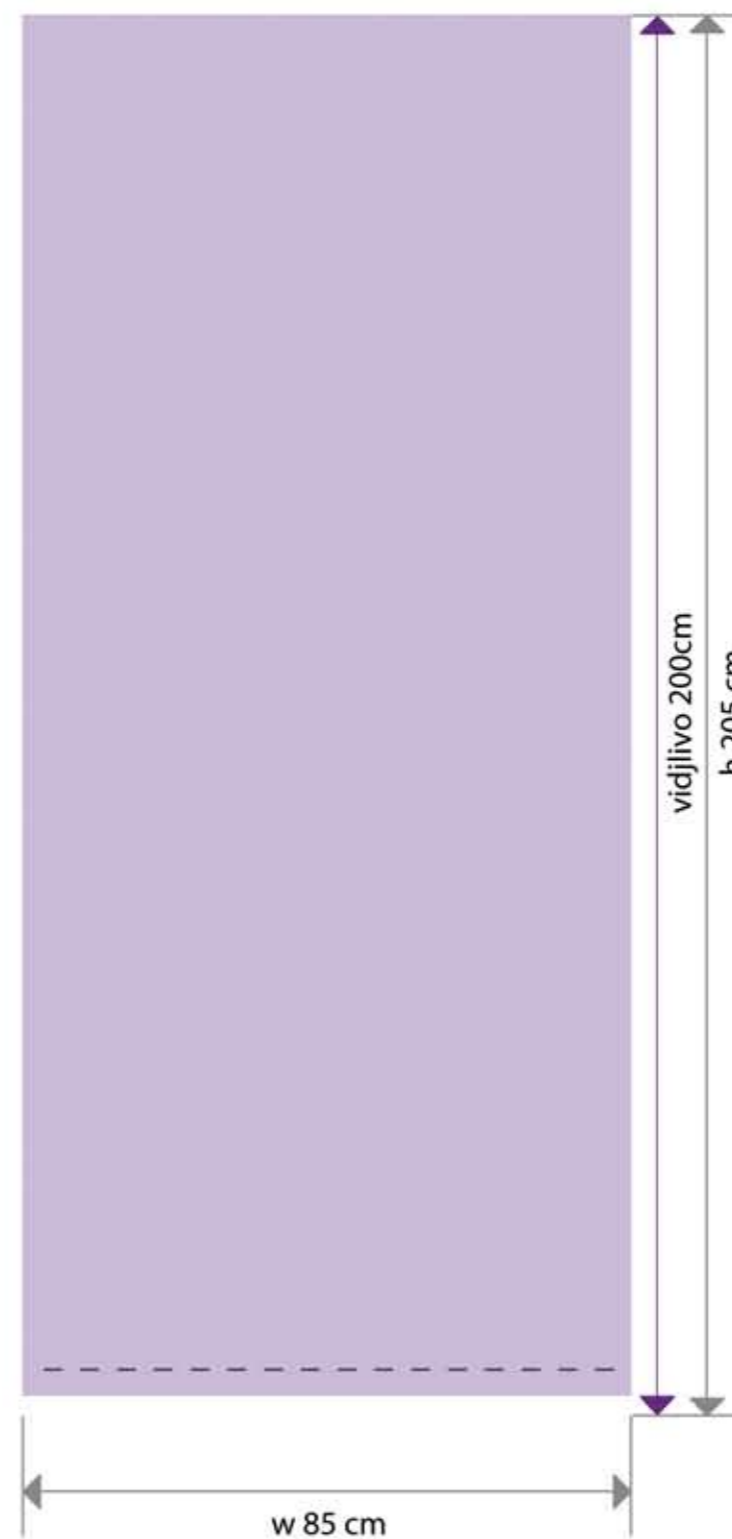

ROLL UP

Za dizajn je potrebno uraditi visinu od 205cm.
Donji deo od 5cm ulazi u konstrukciju.

Samostojeća reklama sa postoljem, sklopiva i prenosiva. Isporuka u futroli. Jednostavna zamena vizuala.

NAMENA: press konferencije, obeležavanje, informisanje, promocije, scenografija.

VREME MONTAŽE: 5min

DIMENZIJE PROIZVODA: 85x200cm, 100x200cm i 150x200cm